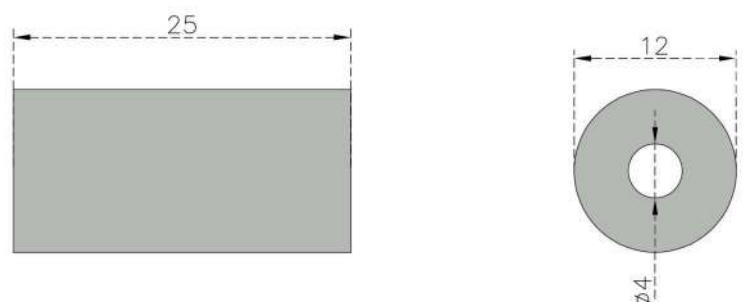

Puxador Pádua

Especificações técnicas

Complimento: Sob-encomenda

Material: Alumínio

Puxador Pontual Redondo

Especificações técnicas

Complimento: Sob-encomenda

Material: Alumínio