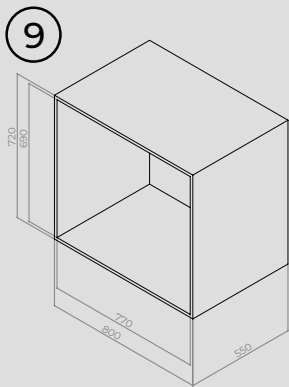

Detalhamento dos Módulos para Instalação