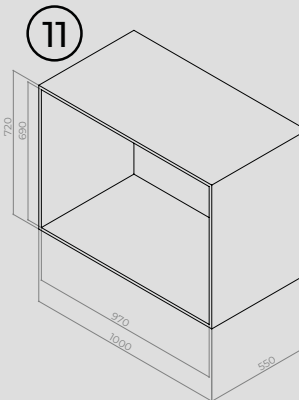

Detalhamento dos Módulos para Instalação