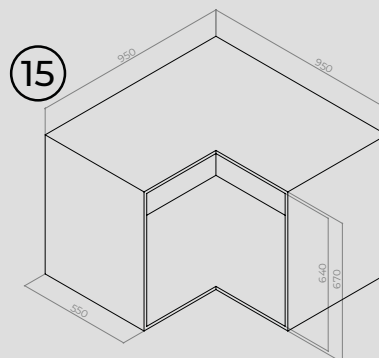

Detalhamento dos Módulos para Instalação