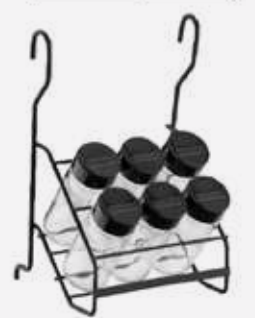

Suporte para Temperos Nilda

1041 - Cromado
0041 - Preto Fosco
4141 - Inox

L155xA250xP140mm
Embalagem: 1 unidade
Acompanha 6 potes de vidro

Inox

Arame
Redondo