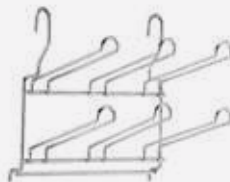

Suporte para Copos Daiane

1044 - Cromado
0044 - Preto Fosco
4144 - Inox

L225xA215xP170mm
Embalagem: 1 unidade
Capacidade: 6 copos
Item Componível: É possível encaixar um suporte no outro e aumentar a sua capacidade para 12 copos

Inox

Arame Redondo