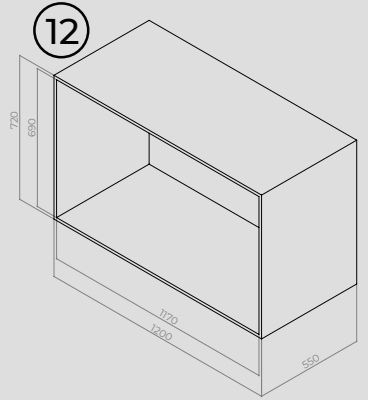

Detalhamento dos Módulos para Instalação