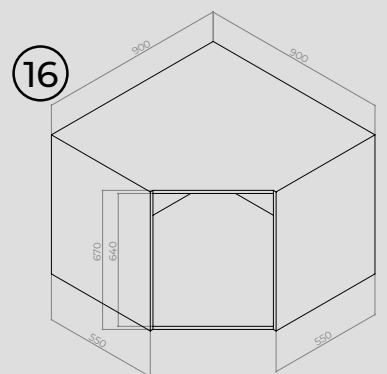

Detalhamento dos Módulos para Instalação