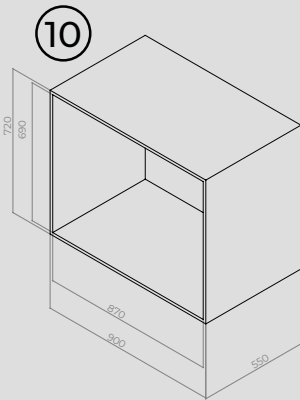

Detalhamento dos Módulos para Instalação