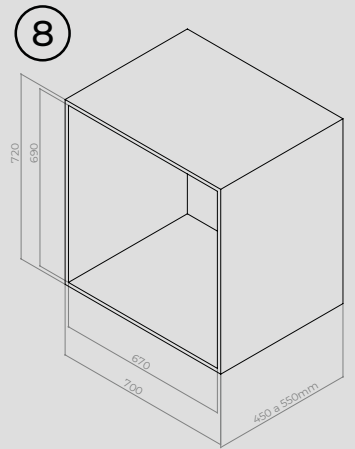

Detalhamento dos Módulos para Instalação