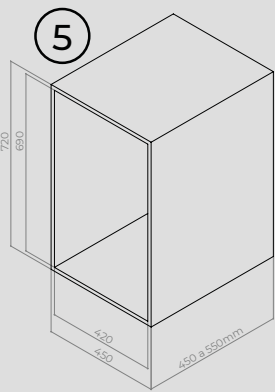

Detalhamento dos Módulos para Instalação