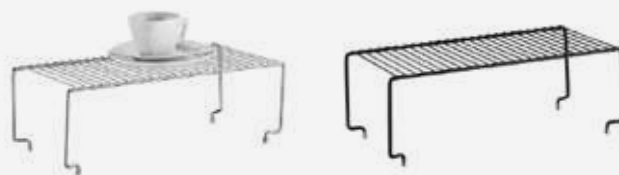

Organizador Cecília

1129 – Cromado   1101 – Cromado
0129 – Preto Fosco   0101 – Preto Fosco
L210xA150xP320mm   L430xA150xP210mm

Embalagem: 4 unidades