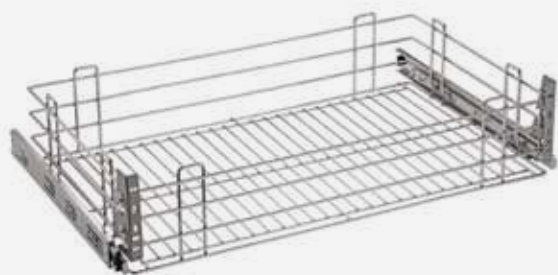

Gaveta Deslizante

Cromado

- 2073 - L370xA190xP450mm ④
- 2074 - L470xA190xP450mm ⑤
- 2075 - L570xA190xP450mm ⑦
- 2076 - L670xA190xP450mm ⑧
- 2077 - L770xA190xP450mm ⑨
- 2078 - L870xA190xP450mm ⑩

Embalagem: 1 unidade
Capacidade: 45 kg - trilho largo
Acompanham chapa para fixação
tampa Instalação para módulos com
MDF/MDP de 18mm e 15mm