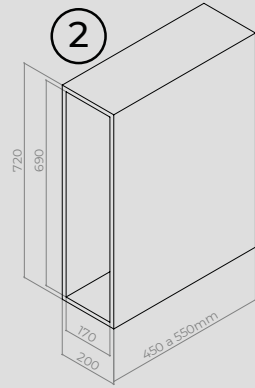

Detalhamento dos Módulos para Instalação