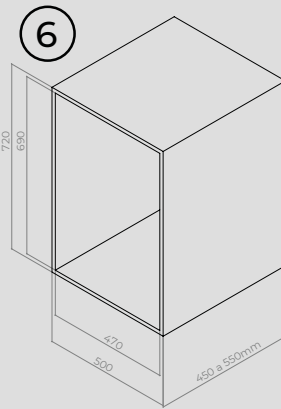

Detalhamento dos Módulos para Instalação