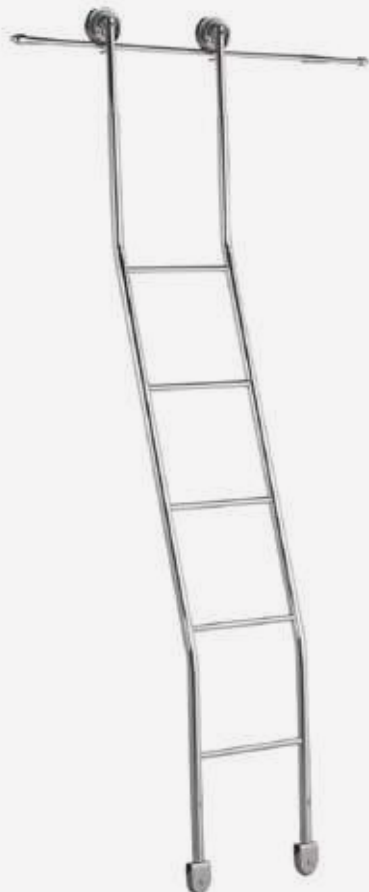

Escada Extensiva para Biblioteca

Cromado

5 degraus

2602 - L380xA2050 a 2200xP500mm

2603 - L380xA2200 a 2500xP500mm

7 degraus

2604 - L380xA2500 a 2700xP500mm

2605 - L380xA2700 a 3000xP500mm

Embalagem: 1 unidade

Capacidade de peso: 120 kg

Acompanha limitador de fim de curso

Rodízios em poliuretano

Tubo guia vendido separadamente