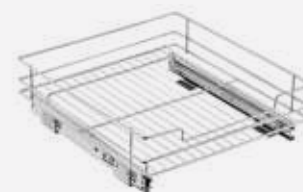

Estrutura Inox

4747 - L570xA90xP260mm ²⁰

4749 - L670xA90xP260mm ²¹

4748 - L770xA90xP260mm ²²

4750 - L870xA90xP260mm ²³

Embalagem: 1 unidade
Capacidade: 15 kg - 12 pratos
Permite retirar a bandeja
*Corrediça Telescópica Zincada

Trilho Montado

Gaveta Organizadora

Cromado

1097 - L350xA70xP380mm

Embalagem: 1 unidade
Capacidade: 25 kg
Fixação na base

Indicado para módulos a partir de 370mm de largura, 90mm de altura e 400mm de profundidade.