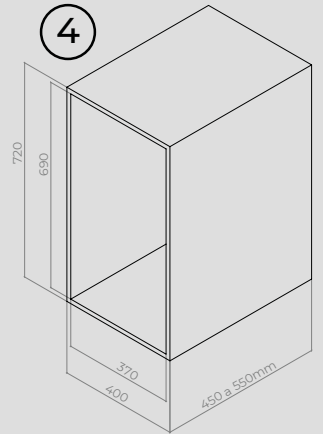

Detalhamento dos Módulos para Instalação