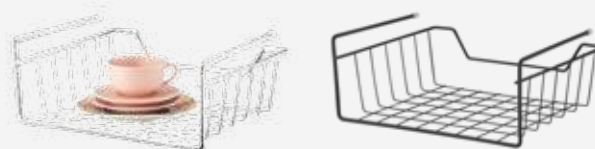

Sem furos
Fácil Instalação

Organizador Ariane

1106 – Cromado
0106 – Preto Fosco

L340xA130xP280mm
Embalagem: 4 unidades
Indicado para prateleiras de 15 a 22mm