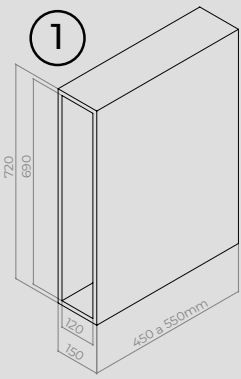

Detalhamento dos Módulos para Instalação