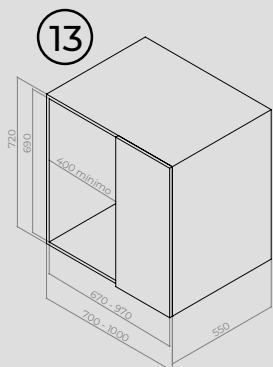

Detalhamento dos Módulos para Instalação