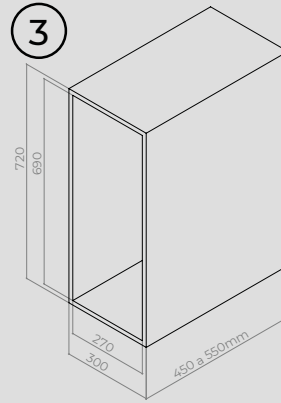

Detalhamento dos Módulos para Instalação