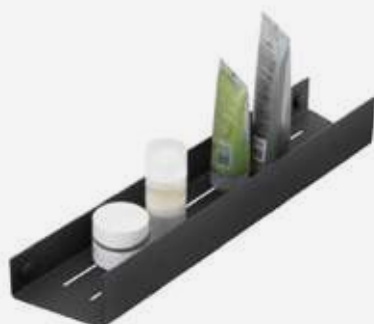

L210 x A517 x P210 mm
Embalagem: 2 unidades

Linha Master

Porta Shampoo Normamm

0055 - Preto Fosco
L350 x A70 x P120 mm
Embalagem: 1 unidade

Porta Shampoo Normamm Com Saboneteira

0056 - Preto Fosco
L550 x A50 x P120 mm
Embalagem: 1 unidade