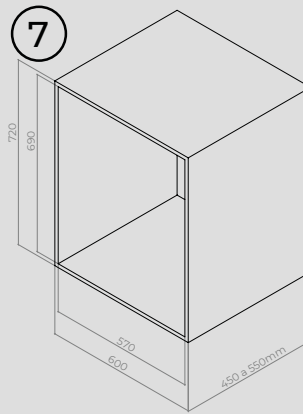

Detalhamento dos Módulos para Instalação