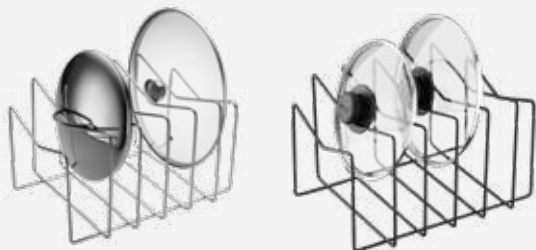

Suporte para Tábua de Corte Sofia

1099 – Cromado
0099 – Preto Fosco

L280X A200 X P60mm
Embalagem: 4 unidades

Porta-Objetos Pequii

2200 - Cromado
0200 - Preto Fosco

L310xA60xP110mm
Embalagem: 1 unidade

Organizador Abby