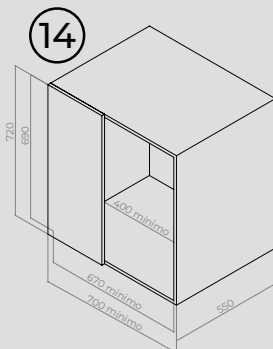

Detalhamento dos Módulos para Instalação