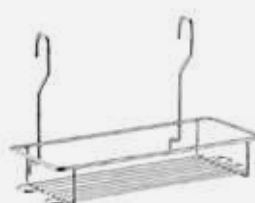

Suporte para Condimentos Bella

1040 - Cromado
0040 - Preto Fosco
4140 - Inox

Tamanho: L280xA175xP145mm
Embalagem: 1 unidade
Não acompanha potes de vidro

Inox

Arame
Redondo